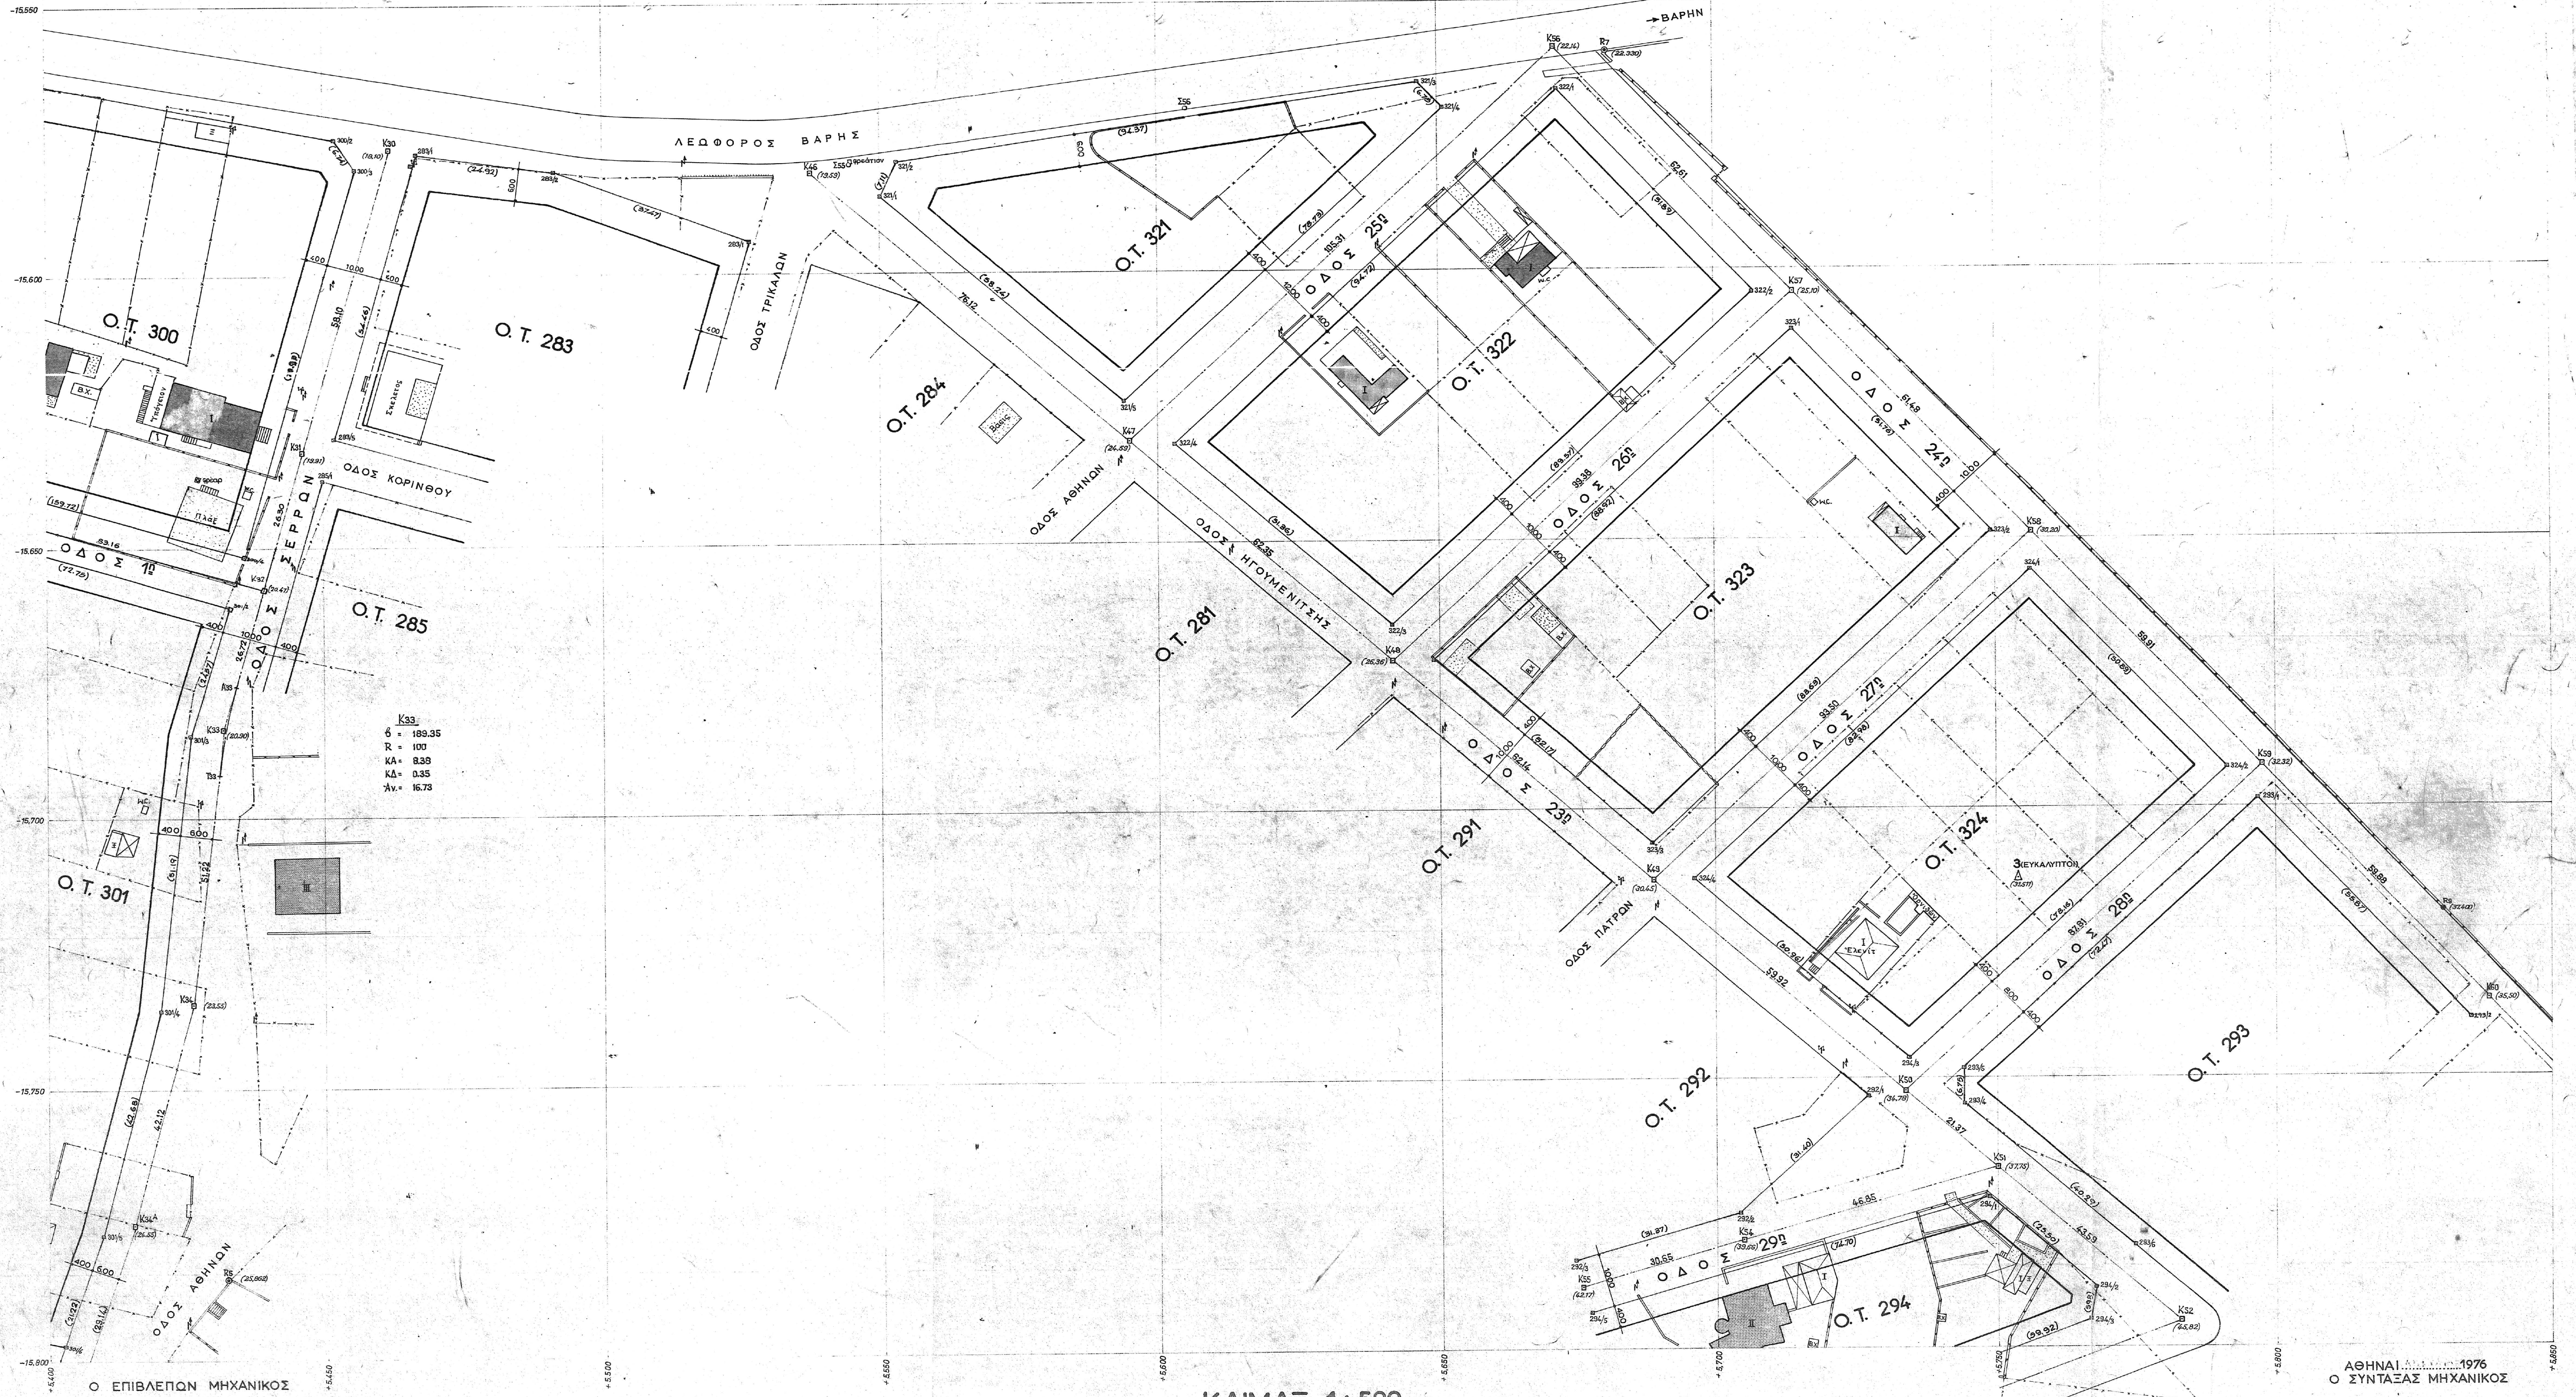

| | |
|---|---|
| 1 | 2 |
| 4 | 5 |
| 6 | 7 |
| 8 | |
| 9 | |

ΝΟΜΑΡΧΙΑ ΑΤΤΙΚΗΣ
ΔΙΑΜΕΡΙΣΜΑ ΠΕΙΡΑΙΩΣ
Τ.Υ.Δ.Κ.

ΚΛΙΜΑΞ 1:500

ΑΘΗΝΑΙ 1976
Ο ΣΥΝΤΑΞΑΣ ΜΗΧΑΝΙΚΟΣ

ΔΗΜ. Κ. ΧΑΤΖΗΔΟΥΡΟΣ

Ο ΕΠΙΒΛΕΠΩΝ ΜΗΧΑΝΙΚΟΣ